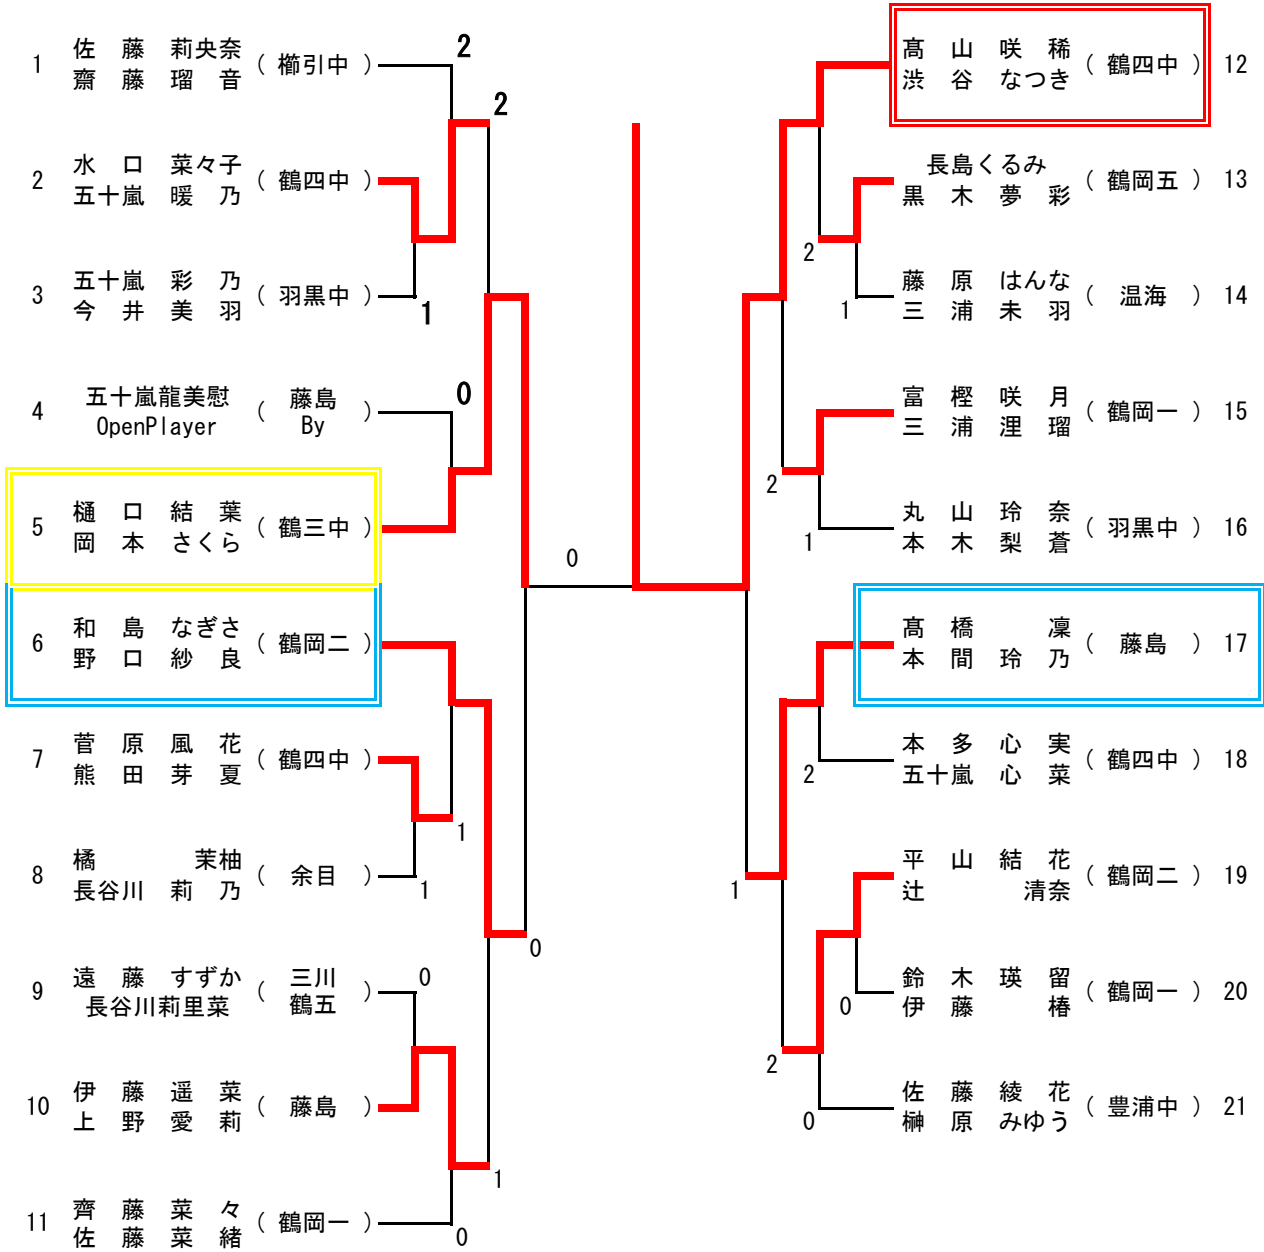

男子EXPクラスリーグ戦

No.	選手姓名	所属	1	2	3	4	5	勝率	得ゲーム	失ゲーム	順位
1	矢口 大斗	鶴岡四		②	②	②	②	4/4			1
2	池田 浩人	鶴岡四	0		②	②	②	3/4			2
3	佐藤 洸生	鶴岡四	1	0		0	1	0/4			5
4	齋藤 翼	鶴岡三	0	0	②		②	2/4			3
5	齋藤 晴人	羽黒	1	1	②	1		1/4			4

荒天が予測されるため進
行促進で5回ゲームで行
いました。

荒天が予測されるため進行促進で5回ゲームで行いました。