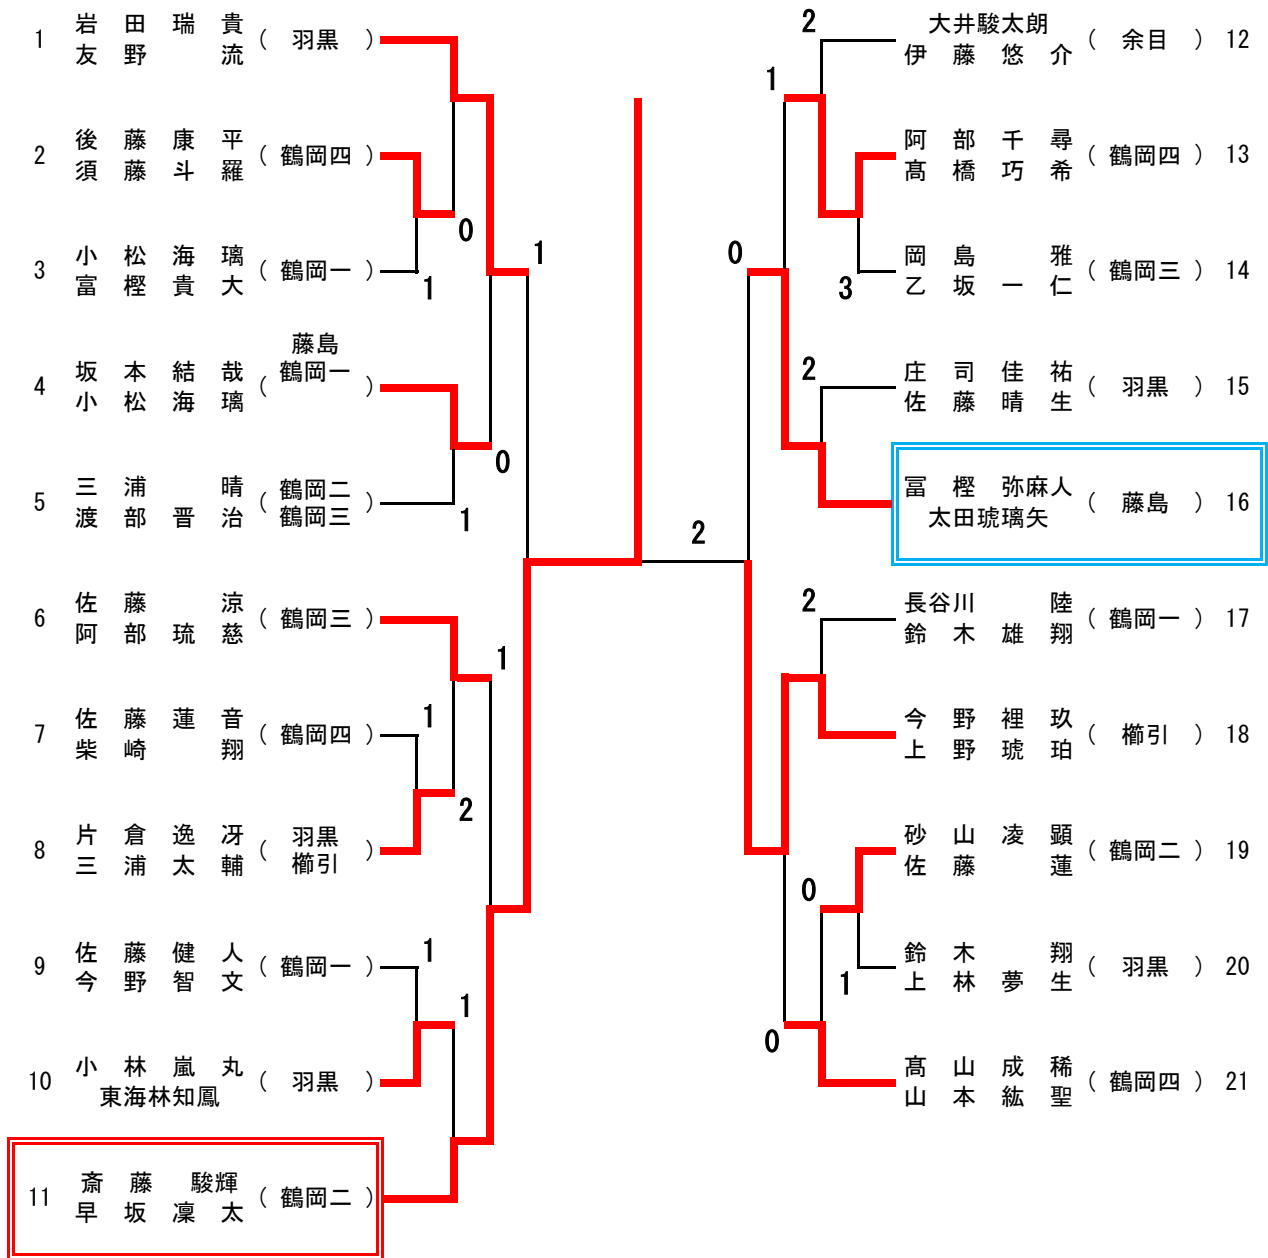

男子EXPクラスリーグ戦

No.	選手姓名	所属	1	2	3	4	5	勝率	得ゲーム	失ゲーム	順位
1	矢口 大斗	鶴岡四		②	②	②	②	4/4			1
2	池田 浩人	鶴岡四	0		②	②	②	3/4			2
3	佐藤 洸生	鶴岡四	1	0		0	1	0/4			5
4	齋藤 翼	鶴岡三	0	0	②		②	2/4			3
5	齋藤 晴人	羽黒	1	1	②	1		1/4			4

荒天が予測されるため進
行促進で5回ゲームで行
いました。

荒天が予測されるため進行促進で5回ゲームで行いました。