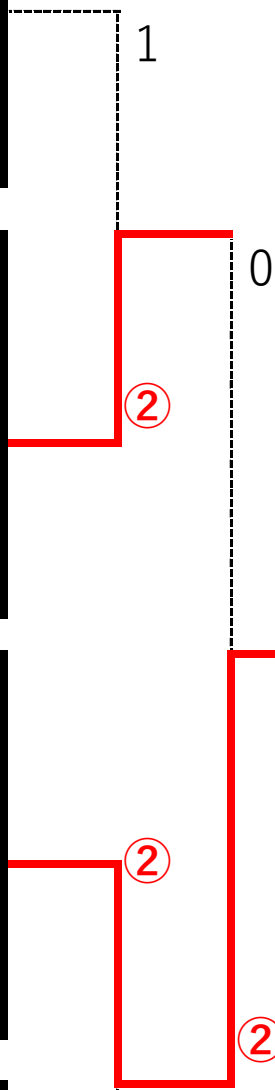

## 男子予選リーグ

## 決勝トーナメント

A ブロック	A1	A2	A3	勝率	得失	順位
A1第2クラブA		③ ③ ③	③ ③ ③	2/2		1
A2第1STC-B	0 0 0		1 2 ③	0/2		3
A3鶴岡クラブ	0 0 2	② ③ 2		1/2		2

B ブロック	B1	B2	B3	勝率	得失	順位
B1檜引		③ ③ ③	③ ③ ③	2/2		1
B2藤島B	0 0 0		③ ③ ③	1/2		2
B3立川	0 1 2	0 1 0		0/2		3

C ブロック	C1	C2	C3	勝率	得失	順位
C1たかだて		② ③ ③	1 ③ 0	1/2		2
C2第2クラブB	1 ③ 0 0		0 2 1	0/2		3
C3藤島A	② ③ ③	③ ③ ③		2/2		1

D ブロック	D1	D2	D3	勝率	得失	順位
D1第1STC-A		② ③ ③	② ③ 2	2/2		1
D2羽黒クラブ	1 ③ 1 0		1 ③ 1	1/2		3
D3やまが	1 0 2 ③	② ③ 0 ③		1/2		2

☆各ブロック1位が決勝トーナメントへ