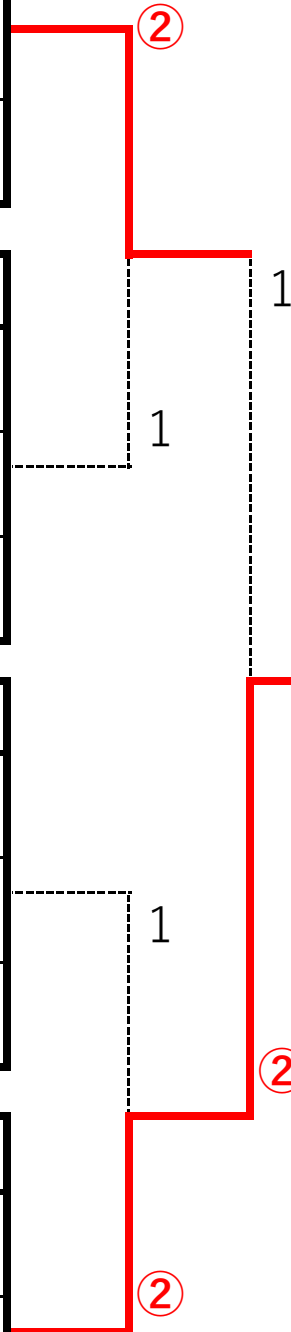

田川地区中学生クラブ対抗ソフトテニス秋季選抜研修大会

女子予選リーグ

決勝トーナメント

E ブロック	E1	E2	E3	勝率	得失	順位
E1第2クラブ		③ ③ ③	③ ③ ③	2/2		1
E2第1STC-C	0 0 0		0 2 2	0/2		3
E3温海・藤島	0 2 0	③ ③ ③		1/2		2

F ブロック	F1	F2	F3	勝率	得失	順位
F1三川クラブ		② ③ 0	② ③ ③	2/2		1
F2第1STC-B	1 1 ③		② ③ ③	1/2		2
F3たかだて	1 ③ 0	1 ③ 0		0/2		3

G ブロック	G1	G2	G3	勝率	得失	順位
G1櫛引		1 0 ③	① 2 ③	0/2		3
G2やまが	② ③ 1		① 2 0	1/2		2
G3藤島女子	② ③ 1	② ③ ③		2/2		1

H ブロック	H1	H2	H3	勝率	得失	順位
H1第1STC-A		② ③ ③	③ ③ ③	2/2		1
H2豊浦・三川	1 ③ 0		③ ③ ③	1/2		2
H3余目	0 1 0	0		0/2		3

☆各ブロック 1位が決勝トーナメントへ