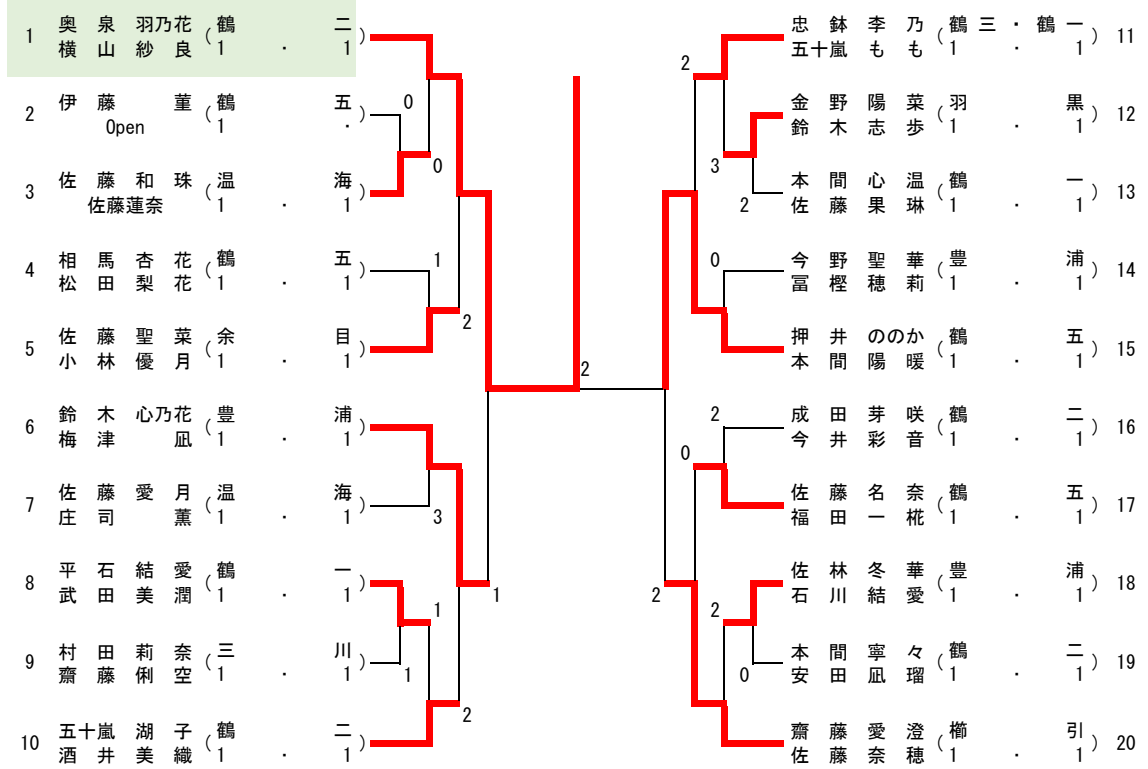

目指せてっぺん賞

女子Ex pクラス

村井 嘉華(鶴岡一)

2 0 VS ③ ③

五十嵐 奈智(鶴岡一)

目指せてっぺん賞

男子Ex pクラス

No.	No. チーム名	1 足達 羽空(余目)	2 佐藤 茜李(鶴岡四)	3 小野塚瑛李(鶴岡四)	勝率	得失	順位
1	足達 羽空 (余目)		③	③	2/2		1
2	佐藤 茜李 (鶴岡四)	0		1	0/2		3
3	小野塚瑛李 (鶴岡四)	0	③		1/2		2