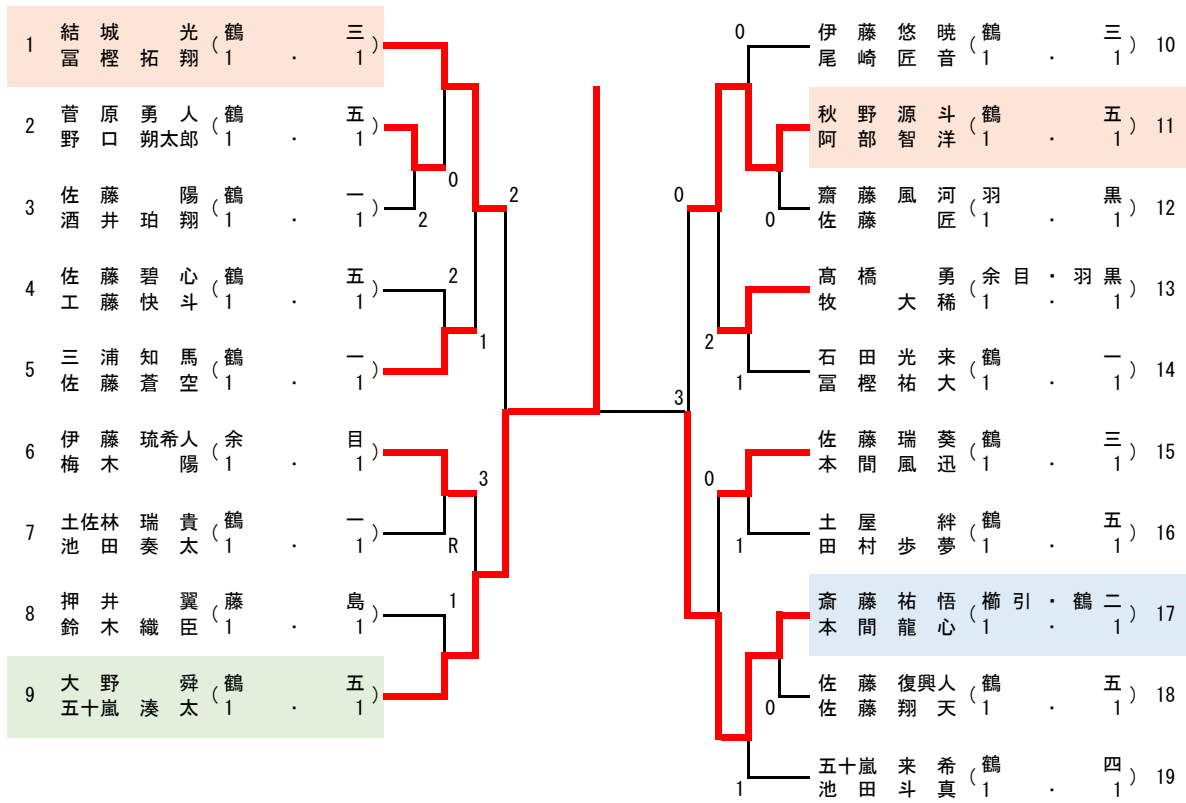

目指せてっぺん賞

女子Ex pクラス

村井 嘉華(鶴岡一)

2 0 VS ③ ③

五十嵐 奈智(鶴岡一)

目指せてっぺん賞

男子Ex pクラス

No.	No. チーム名	1 足達 羽空(余目)	2 佐藤 茜李(鶴岡四)	3 小野塚瑛李(鶴岡四)	勝率	得失	順位
1	足達 羽空 (余目)		③	③	2/2		1
2	佐藤 茜李 (鶴岡四)	0		1	0/2		3
3	小野塚瑛李 (鶴岡四)	0	③		1/2		2