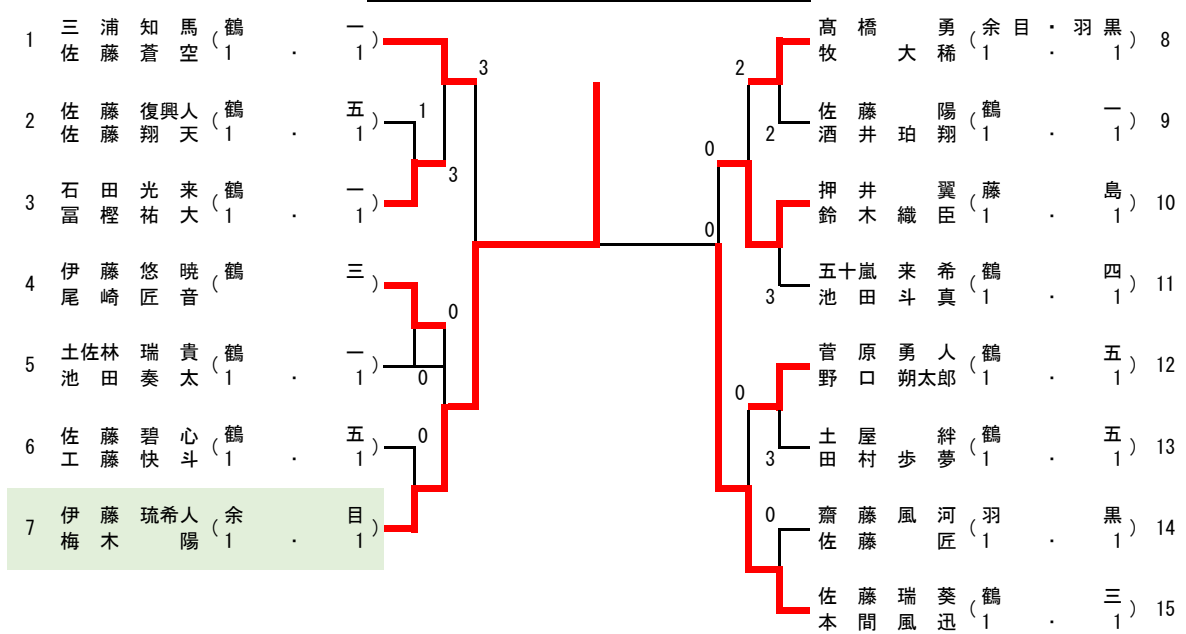

目指せてっぺん賞

女子Ex pクラス

村井 嘉華(鶴岡一)

2 0 VS ③ ③

五十嵐 奈智(鶴岡一)

目指せてっぺん賞

男子Ex pクラス

No.	No. チーム名	1 足達 羽空(余目)	2 佐藤 茜李(鶴岡四)	3 小野塚瑛李(鶴岡四)	勝率	得失	順位
1	足達 羽空 (余目)		③	③	2/2		1
2	佐藤 茜李 (鶴岡四)	0		1	0/2		3
3	小野塚瑛李 (鶴岡四)	0	③		1/2		2